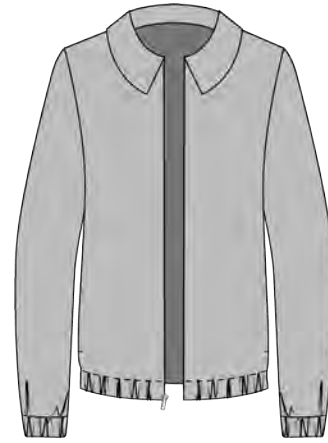

COLLECTION CELIA

PONTE
52244

98% viscose
2% élasthanne/elastane

160 - ardoise / slate

Grandeur / Size 2-14
53 cm - 21 pouces / inches

52244-94

100 / 220

Grandeur / Size 2-14
70 cm - 27.5 pouces / inches

52244-78

271 / 595

Grandeur / Size 2-14
110 cm - 43.5 pouces / inches

52244-53

175 / 385

Grandeur / Size 2-14
70 cm - 27.5 pouces / inches

52244-61

130 / 285

Grandeur / Size 2-14
68 cm - 26.5 pouces / inches

52244-79

198 / 435

Grandeur / Size 2-14
95 cm - 37.5 pouces / inches

52244-50

198 / 435

COLLECTION CELIA Haut 52244-61 160
CELIA COLLECTION Top 52244-61 160