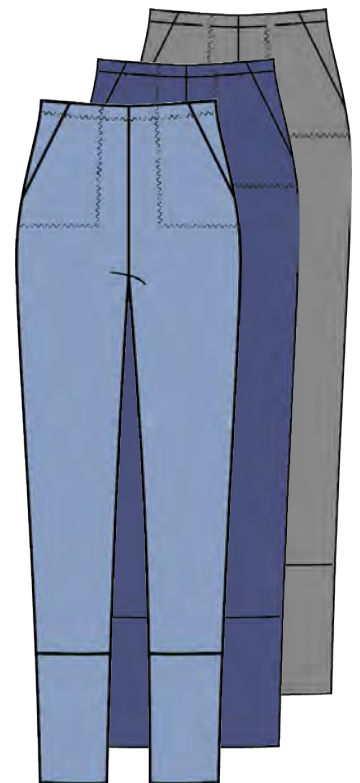

52227-80

191 / 420

Grandeur / Size 2-16
70 cm - 27.5 pouces / inches

52227-78

246 / 540

Grandeur / Size 2-14
36 cm - 14 pouces / inches

52227-54

144 / 315

Grandeur / Size 2-14
110 cm - 43.5 pouces / inches

52227-53

171 / 375

Grandeur / Size 2-16--
100 cm - 39.5 pouces / inches

52227-52

171 / 375

COLLECTION BROOKLYN

SOIE OPAQUE