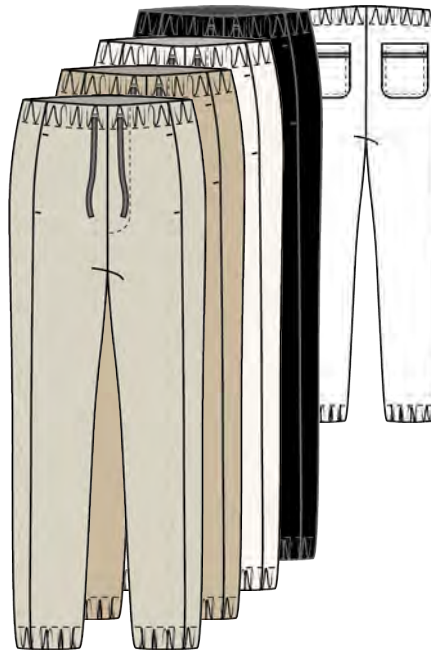

Grandeur / Size 2-14
50 cm - 20 pouces / inches

52239-63

137 / 300

52229-63

105 / 230

ORGANZA

52246

100% polyester

Grandeur / Size 2-14
95 cm - 37.5 pouces / inches

52239-50

166 / 365

52229-50

135 / 295

Grandeur / Size 2-14
105cm - 41.5 pouces / inches

52239-52

150 / 330

52229-52

116 / 255

Grandeur / Size 2-14
70 cm - 27.5 pouces / inches

52239-80

196 / 430

52229-80

157 / 345

Grandeur / Size 2-14
53 cm - 21 pouces / inches