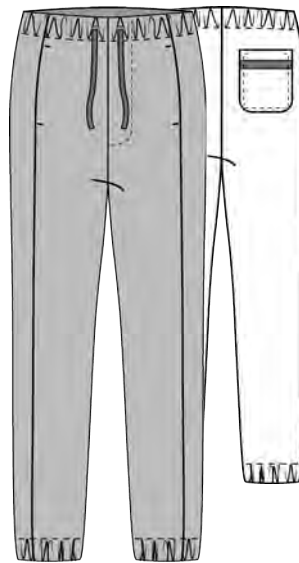

COLLECTION CELIA

PONTE
52244

98% viscose
2% élasthanne/elastane

160 - ardoise / slate

Grandeur / Size 2-14
53 cm - 21 pouces / inches

52244-94

100 / 220

Grandeur / Size 2-14
70 cm - 27.5 pouces / inches

52244-78

271 / 595

Grandeur / Size 2-14
110 cm - 43.5 pouces / inches

52244-53

175 / 385

Grandeur / Size 2-14
70 cm - 27.5 pouces / inches

52244-61

130 / 285

Grandeur / Size 2-14
68 cm - 26.5 pouces / inches

52244-79

198 / 435

Grandeur / Size 2-14
95 cm - 37.5 pouces / inches

52244-50

198 / 435

COLLECTION CELIA Haut 52244-61 160
CELIA COLLECTION Top 52244-61 160