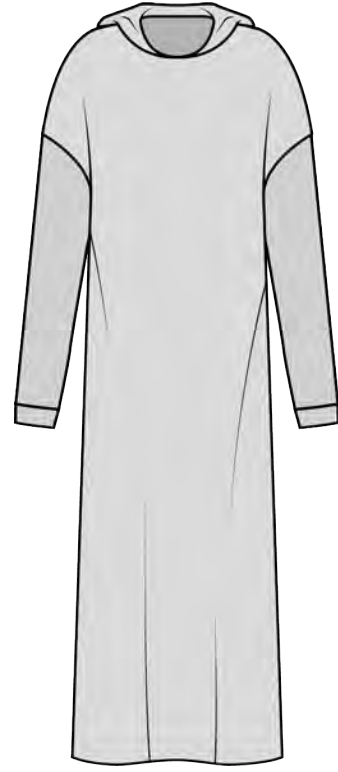

Grandeur / Size 2-14
130 cm - 51 pouces / inches

52204-75

244 / 535