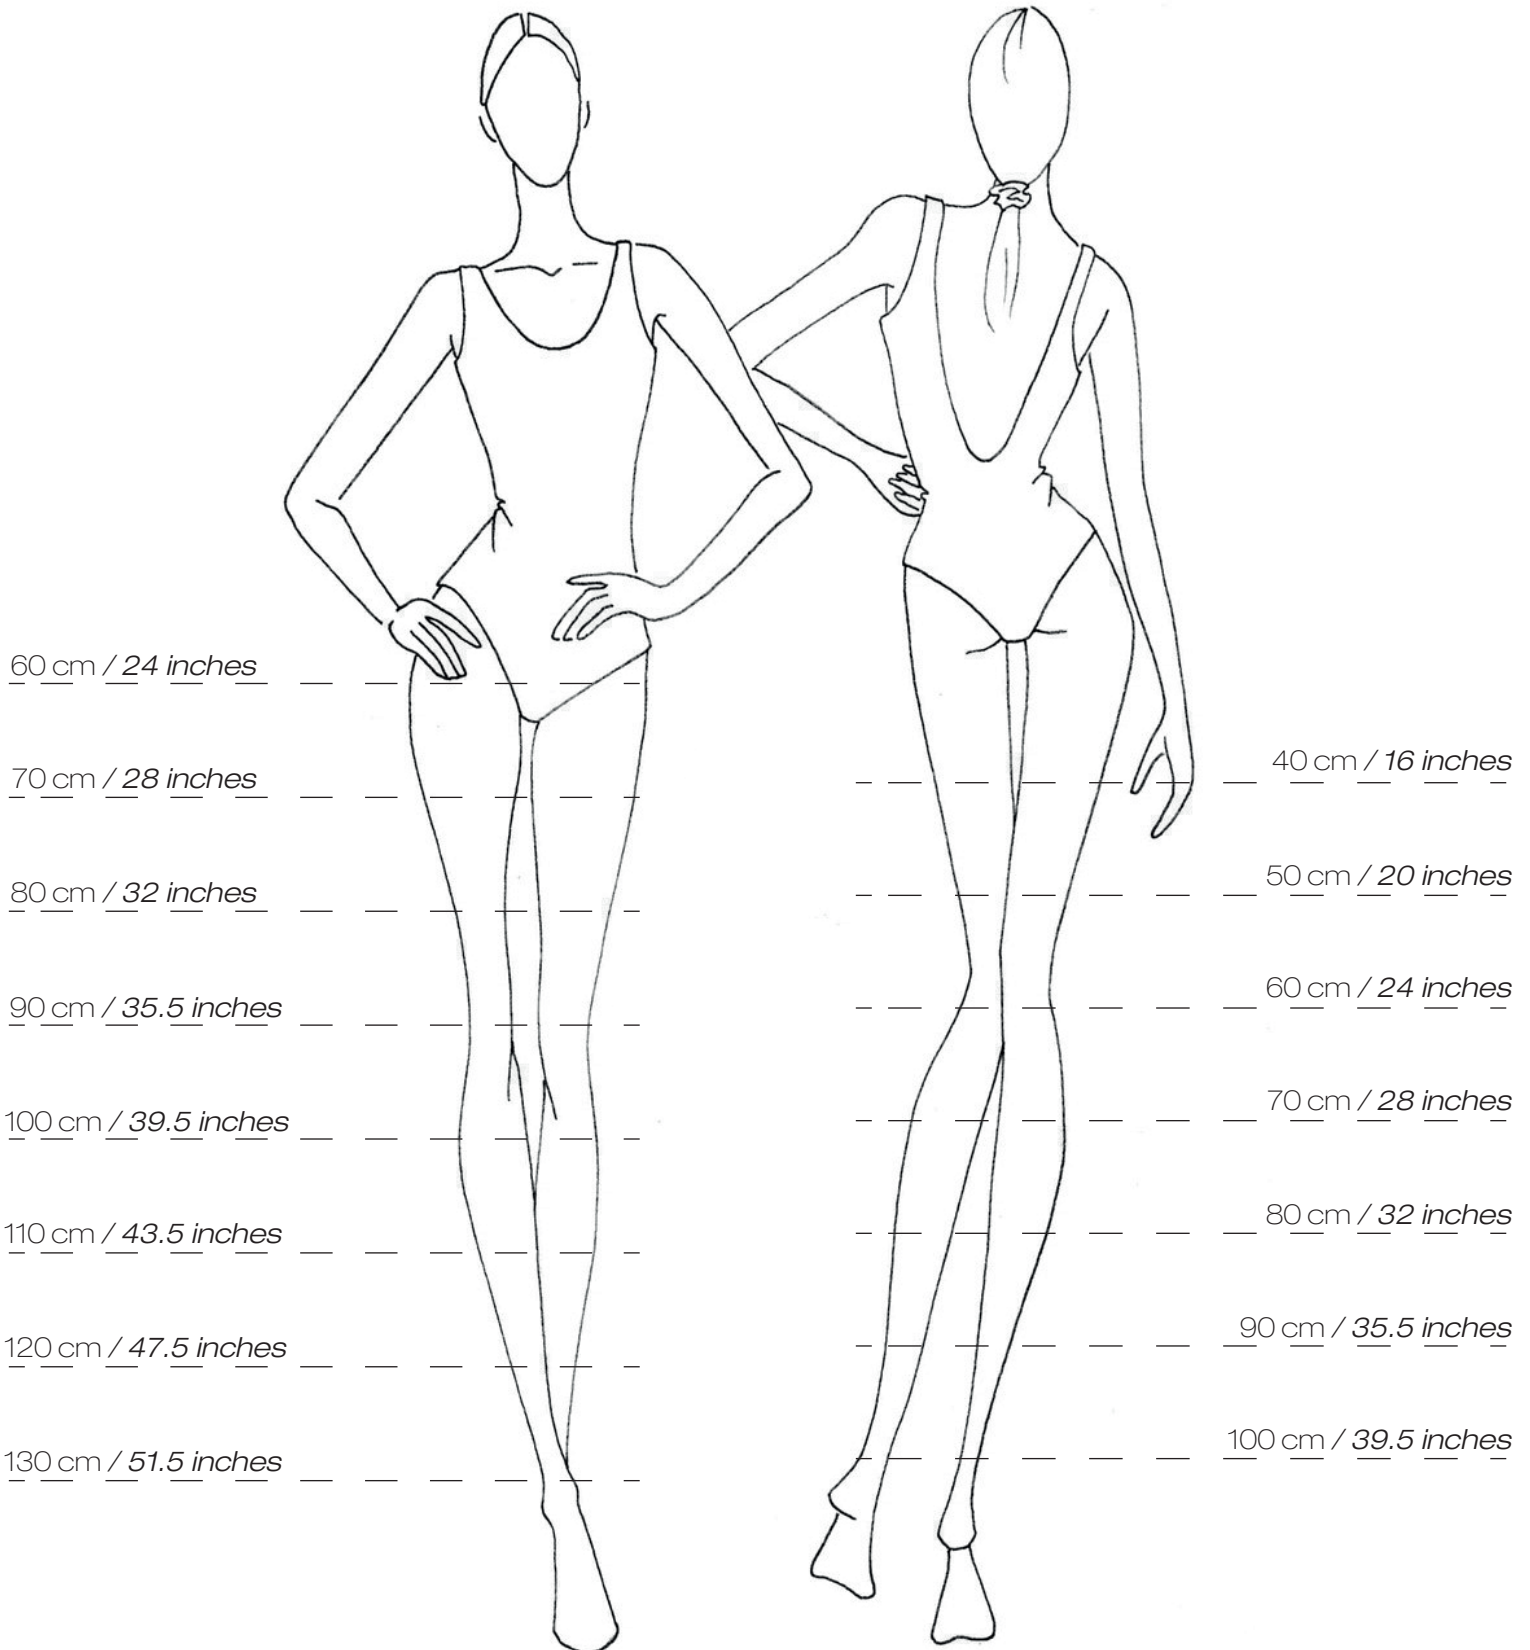

Prêt-à-porter / *Ready-to-wear* - Guide des tailles / *Size Chart*

CANADA UNITED STATES MEXICO	2	4	6	8	10	12
EUROPE GERMANY	32	34	36	38	40	42
FRANCE	34	36	38	40	42	44
UNITED KINGDOM	6	8	10	12	14	16
ITALY	38	40	42	44	46	48
RUSSIA	38	40	42	44	46	48

Mesure du buste, de la taille et des hanches en pouces et en centimètres /
Bust, waist and hips size in centimeters and inches

INCHES

Bust	33	34.25	36	37.5	39	41
Waist	25	26.5	28	29.5	31	33
Hips	35.5	36.5	38	39.5	41	43

CM

Bust	84	87	91	95	99	104
Waist	64	67	71	75	79	84
Hips	90	93	97	101	105	110

Longueurs chandails et robes

Length of tops and dresses

Longueurs jupes, shorts et pantalons

Length of skirts, shorts and pants

Mannequin 6 ans / *Model size 6*