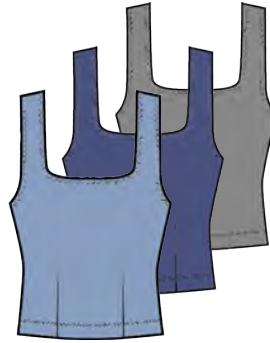

COLLECTION SOFIA

JERSEY 3D

3D JERSEY

52227

75% polyamide
25 % élasthanne/elastane

Grandeur / Size 2-14
28 cm - 11 pouces / inches
52227-26
80 / 176

Grandeur / Size 2-16
53 cm - 21 pouces / inches
52227-94
98 / 215

Grandeur / Size 2-16
70 cm - 27.5 pouces / inches
52227-61
119 / 260

Grandeur / Size 2-14
38 cm - 15 pouces / inches
52227-56
82 / 180

Grandeur / Size 2-16
68 cm - 26.75 inches pouces / inches
52227-57
103 / 225