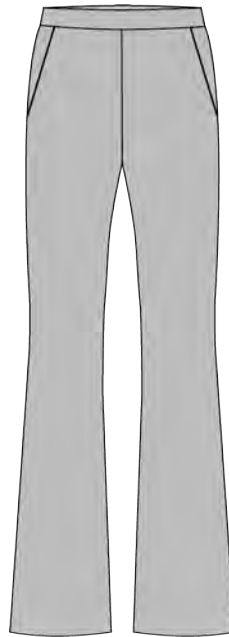

COLLECTION ISABELA Haut 52204-94 160 Bas 52204-53 160
ISABELA COLLECTION Dress 52204-94 160 Bottom 52204-53 160

COLLECTION ISABELA Haut 52204-63 160 Bas 52204-53 160
ISABELA COLLECTION Top 52204-63 160 Bottom 52204-53 160

COLLECTION CELIA

PONTE
52244

98% viscose
2% élasthanne/elastane

160 - ardoise / slate

Grandeur / Size 2-14
53 cm - 21 pouces / inches

52244-94

100 / 220

Grandeur / Size 2-14
70 cm - 27.5 pouces / inches

52244-78

271 / 595

Grandeur / Size 2-14
110 cm - 43.5 pouces / inches

52244-53

175 / 385

Grandeur / Size 2-14
70 cm - 27.5 pouces / inches

52244-61

130 / 285