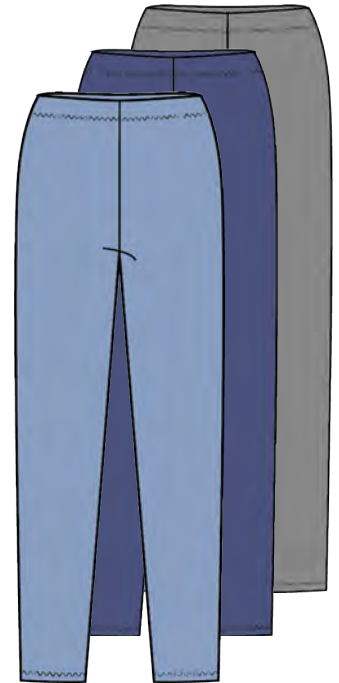

COLLECTION SOFIA

JERSEY 3D

3D JERSEY

52227

75% polyamide
25 % élasthanne/elastane

Grandeur / Size 2-14
28 cm - 11 pouces / inches
52227-26
80 / 176

Grandeur / Size 2-16
53 cm - 21 pouces / inches
52227-94
98 / 215

Grandeur / Size 2-16
70 cm - 27.5 pouces / inches
52227-61
119 / 260

Grandeur / Size 2-14
38 cm - 15 pouces / inches
52227-56
82 / 180

Grandeur / Size 2-16
68 cm - 26.75 inches pouces / inches
52227-57
103 / 225