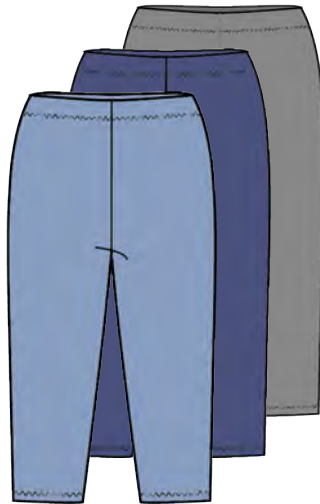

COLLECTION SOFIA

JERSEY 3D

3D JERSEY

52227

75% polyamide
25 % élasthanne/elastane

Grandeur / Size 2-14
28 cm - 11 pouces / inches
52227-26
80 / 176

Grandeur / Size 2-16
53 cm - 21 pouces / inches
52227-94
98 / 215

Grandeur / Size 2-16
70 cm - 27.5 pouces / inches
52227-61
119 / 260

Grandeur / Size 2-14
38 cm - 15 pouces / inches
52227-56
82 / 180

Grandeur / Size 2-16
68 cm - 26.75 inches pouces / inches
52227-57
103 / 225