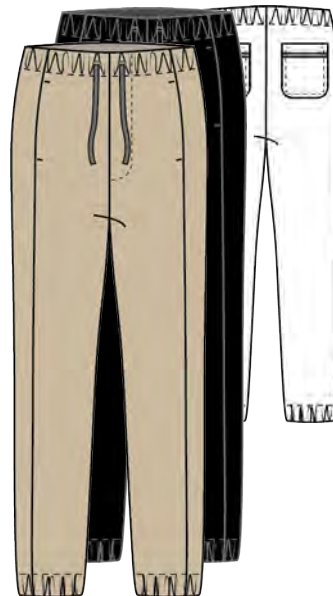

Grandeur / Size 2-14
95 cm - 37.5 pouces / inches

52229-50

135 / 295