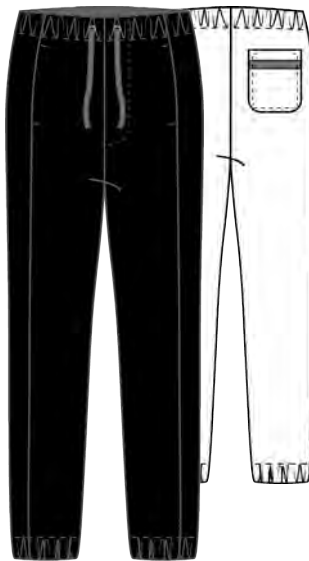

COLLECTION CELIA

PONTE

52244

92% viscose
8% élasthanne/elastane

800 - caviar

Grandeur / Size 2-14
53 cm - 21 pouces / inches

52244-94

100 / 220

Grandeur / Size 2-14
70 cm - 27.5 pouces / inches

52244-78

271 / 595

Grandeur / Size 2-14
110 cm - 43.5 pouces / inches

52244-53

175 / 385

Grandeur / Size 2-14
70 cm - 27.5 pouces / inches

52244-61

130 / 285

Grandeur / Size 2-14
68 cm - 26.5 pouces / inches

52244-79

198 / 435

Grandeur / Size 2-14
95 cm - 37.5 pouces / inches

52244-50

198 / 435

COLLECTION CELIA Haut 52244-94 800 Veste 52244-78 800 Bas 52244-53 800
CELIA COLLECTION Top 52244-94 800 Jacket 52244-78 800 Bottom 52244-53 800