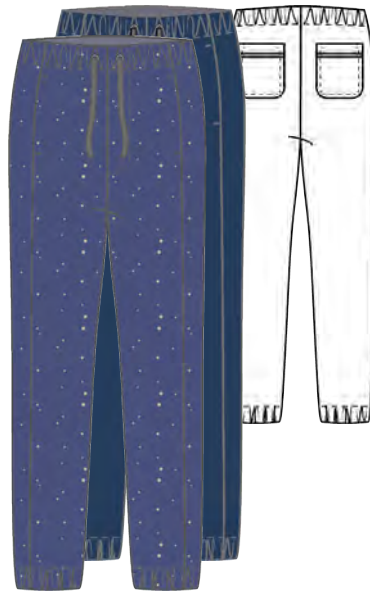

Grandeur / Size 2-14
95 cm - 37.5 pouces / inches

52239-50

166 / 365

52229-50

135 / 295